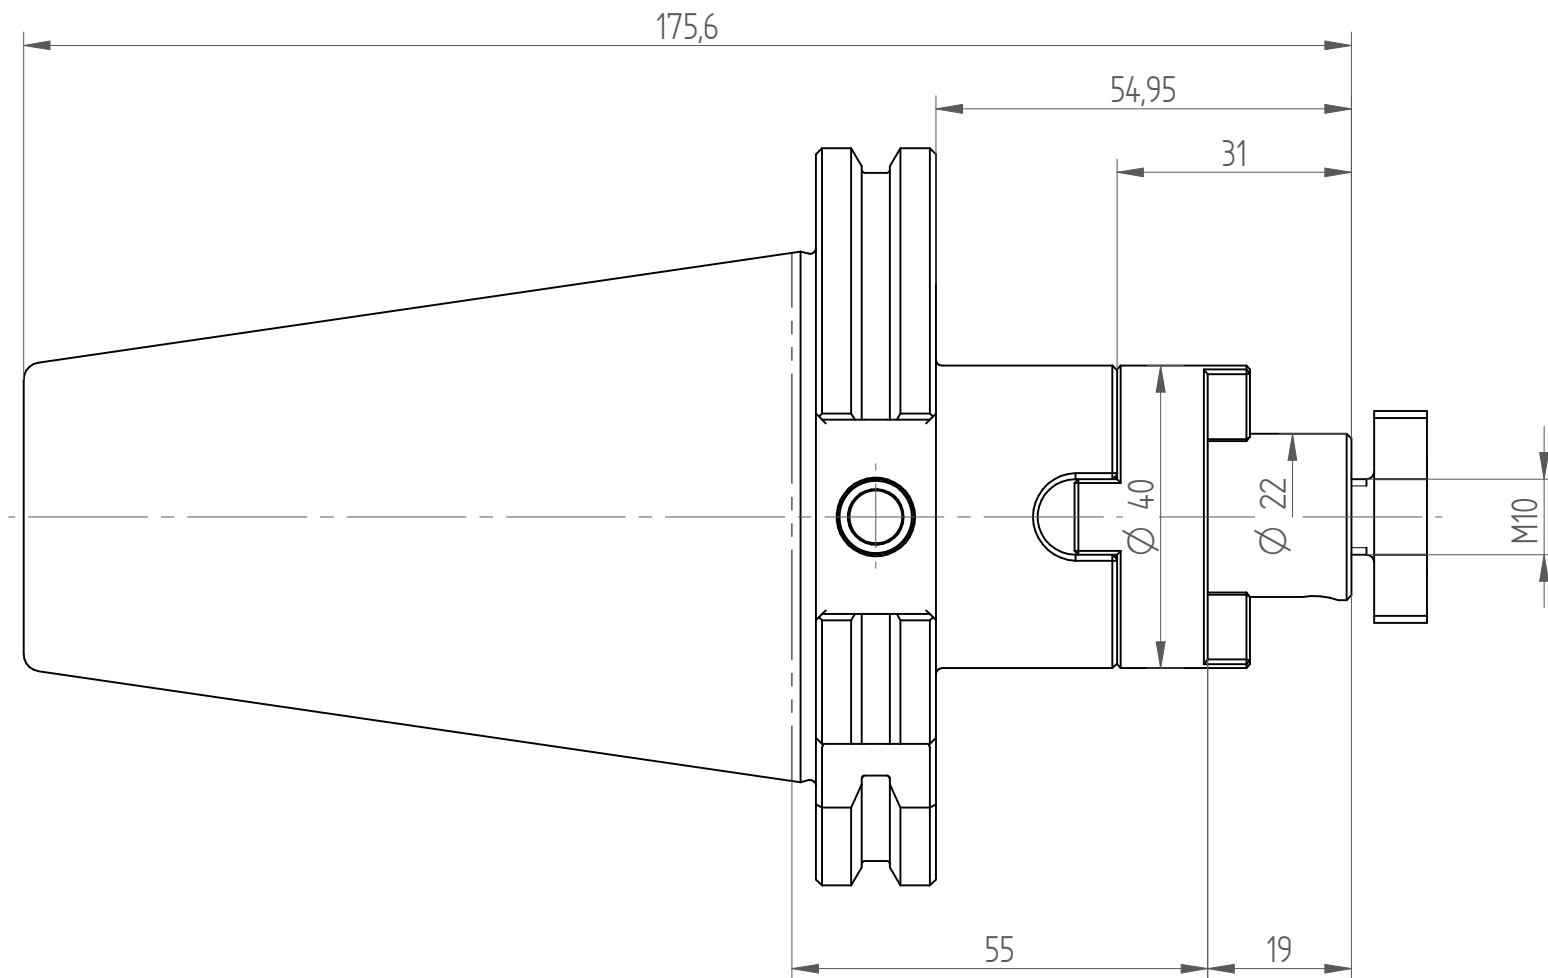

Swiss
Precision
Tools

REGO-FIX®

REGO-FIX AG
Obermattweg 60
4456 Tenniken / Switzerland

Phone +41 61 976 14 66
Fax +41 61 976 14 14
www.rego-fix.com

This is a non-controlled copy. All information given herein is subject to change without notice

The information given herein has been carefully checked and is believed to be correct. REGO-FIX, however, assumes no responsibility or liability for any errors, inaccuracies or omissions that may appear in this drawing

This document is subject to copyright laws. No part of this document may be reproduced or transmitted in any form or any means, electronic or mechanic, for any purpose, without the express written permission of REGO-FIX

Type : TC50_KFD22x055
Part No. : 225042230
Date : 05.12.2014
Scale : 1:1